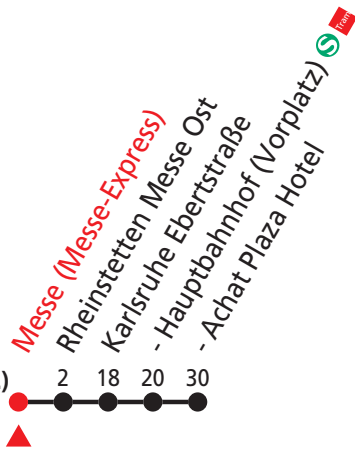

Zeichenerklärung:

A bis Rheinstetten Messe Ost

Fahrplan zur Messe "TIERisch gut" vom 12.11. bis 13.11.2022 Karlsruhe Messe - Karlsruhe Hauptbahnhof (Vorplatz)

Bewegt alle.

Gültig von 12.11.2022 bis 13.11.2022